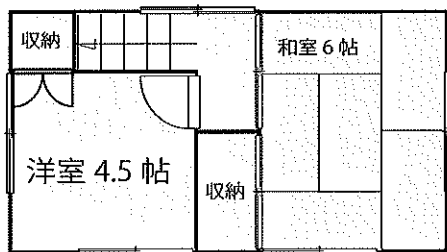

2 売一戸建住宅等

手付金保証該当物件の有無 有・無 物件登録番号 ※

物件種目	中古一戸建て		①新築一戸建住宅 ●中古一戸建住宅 ③新築テラスハウス ④中古テラスハウス	
間取	(4)①ワンルーム ②K ●DK ④LK ⑤LDK ⑥SK ⑦SDK ⑧SLK ⑨SLDK			
価格	800万円 (消費税を含む)		税額	
物件所在地	瀬戸内市邑久町山田庄120-32			コード
交通	JR赤穂線 邑久 駅より 徒歩 約 6 (分・m)		バス停より 徒歩 約 (分・m)	
土地面積	●公簿 ②実測 175.79㎡(53.17坪)		うち私道面積	
建物	構造	①木造 ②ブロック造 ③鉄骨造 ●軽量鉄骨造 ⑥RC ⑥SRC ⑦PC ⑧HPC ⑨その他		
	規模	①平屋建 ●複階数	築年数	昭和49年 5月
	面積	延べ 80.32㎡(24.29坪)	1階55.38㎡ 2階24.94㎡	
土地権利	●所有権 ②地上権 ③借地権 ④賃借権 ⑤一時使用 ⑥その他			
地目	●宅地 ②田 ③畑 ④山林 ⑤雑種地 ⑨その他			
都市計画	①市街化 ②調整 ③未線引 ④都計内 ●都計外			
用途地域	①1種低層 ②2種低層 ③1種中高層 ④2種中高層 ⑤1種 ⑥2種 ⑦準住居 ⑧近商 ⑨商業 ⑩準工 ⑪工業 ⑫工専 ●無指定			
建ぺい率	60%		容積率	200%
他の法令上の制限	①防火地域 ②準防火地域 ③高度地区 ④高度利用地区 ⑤風致地区 ⑥仏教地区 ⑨その他			
地勢	●平坦 ②高台 ③低地 ④ひな段 ⑤傾斜地 ⑨その他			
環境	●住宅地 ②商業地 ③ビル街 ⑨その他			
現況	①所有者使用中 ●空家 ③賃貸中 ④未完成 (令和 年 月 予定)			
引渡	●即時 ②相談 ③指定有 (令和 年 月 日 頃)			
設備	●電気 ●上水道 ●下水道 ④浄化槽 ⑤汲取 ⑥側溝 ⑦都市ガス ●プロパンガス ⑨車庫 ⑩電話 ⑪冷房 ⑫暖房 ●給湯 (ガス・灯油・電気)			
接道方向	①北 ②北東 ③東 ④南東 ⑤南 ⑥南西 ●西 ⑧北西			
接道幅員	(西) 側幅員5m		(公)私) 道に 西側	
角地	●非角地 ②角地 ③三方道路 ④四方道路 接道位置指定 ①有り ②なし			
備考	邑久小学校800m、邑久中学校1600m、コンビニ650m、スーパー850m、病院350m			