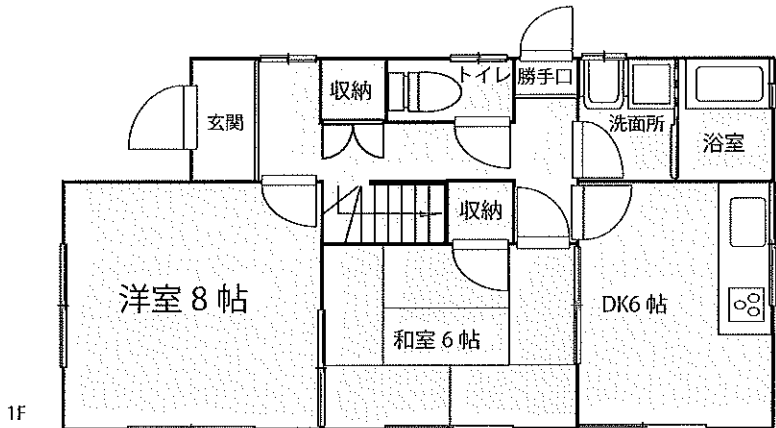

2 売一戸建住宅等

手付金保証該当物件の有無 有・無 物件登録番号 ※

物件種目	中古一戸建て		①新築一戸建住宅 ●中古一戸建住宅 ③新築テラスハウス ④中古テラスハウス	
間取	(4)①ワンルーム ②K ●DK ④LK ⑤LDK ⑥SK ⑦SDK ⑧SLK ⑨SLDK			
価格	800万円 (消費税を含む)		税額	
物件所在地	瀬戸内市邑久町山田庄120-32			コード
交通	JR赤穂線 邑久 駅より 徒歩 約 6 (分・m)		バス停より 徒歩 約 (分・m)	
土地面積	●公簿 ②実測 175.79㎡(53.17坪)		うち私道面積	
建物	構造	①木造 ②ブロック造 ③鉄骨造 ●軽量鉄骨造 ⑥RC ⑥SRC ⑦PC ⑧HPC ⑨その他		
	規模	①平屋建 ●複階数	築年数	昭和49年 5月
	面積	延べ 80.32㎡(24.29坪)	1階55.38㎡ 2階24.94㎡	
土地権利	●所有権 ②地上権 ③借地権 ④賃借権 ⑤一時使用 ⑥その他			
地目	●宅地 ②田 ③畑 ④山林 ⑤雑種地 ⑨その他			
都市計画	①市街化 ②調整 ③未線引 ④都計内 ●都計外			
用途地域	①1種低層 ②2種低層 ③1種中高層 ④2種中高層 ⑤1種 ⑥2種 ⑦準住居 ⑧近商 ⑨商業 ⑩準工 ⑪工業 ⑫工専 ●無指定			
建ぺい率	60%		容積率	200%
他の法令上の制限	①防火地域 ②準防火地域 ③高度地区 ④高度利用地区 ⑤風致地区 ⑥仏教地区 ⑨その他			
地勢	●平坦 ②高台 ③低地 ④ひな段 ⑤傾斜地 ⑨その他			
環境	●住宅地 ②商業地 ③ビル街 ⑨その他			
現況	①所有者使用中 ●空家 ③賃貸中 ④未完成 (令和 年 月 予定)			
引渡	●即時 ②相談 ③指定有 (令和 年 月 日 頃)			
設備	●電気 ●上水道 ●下水道 ④浄化槽 ⑤汲取 ⑥側溝 ⑦都市ガス ●プロパンガス ⑨車庫 ⑩電話 ⑪冷房 ⑫暖房 ●給湯 (ガス・灯油・電気)			
接道方向	①北 ②北東 ③東 ④南東 ⑤南 ⑥南西 ●西 ⑧北西			
接道幅員	(西) 側幅員5m		(公)私) 道に 西側	
角地	●非角地 ②角地 ③三方道路 ④四方道路 接道位置指定 ①有り ②なし			
備考	邑久小学校800m、邑久中学校1600m、コンビニ650m、スーパー850m、病院350m			