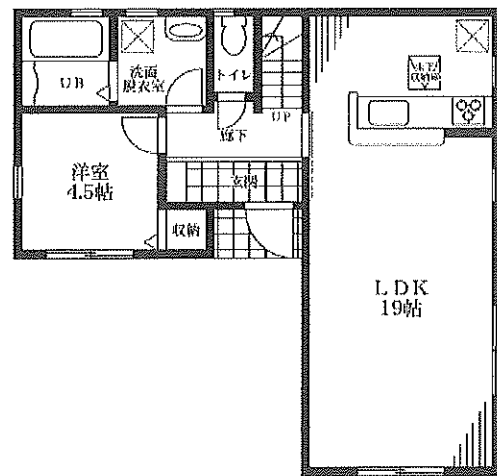

2 売一戸建住宅等

手付金保証該当物件の有無		有・無		物件登録番号 ※	
物件種目	新築一戸建て		●新築一戸建住宅 ②中古一戸建住宅 ③新築テラスハウス ④中古テラスハウス		
間取	(4) ①ワンルーム ②K ③DK ④LK ●LDK ⑥SK ⑦SDK ⑧SLK ⑨SLDK				
価格	1,980万円 ②号棟 (消費税を含む)			税額	
物件所在地	備前市伊部2280-1				コード
交通	JR赤穂線 伊部 駅より 徒歩 約 12 (分) m		バス停より 徒歩 約 (分) m		
土地面積	●公簿 ②実測 191.11㎡(57.81坪)		うち私道面積		
建物	構造	●木造 ②ブロック造 ③鉄骨造 ④軽量鉄骨造 ⑤RC ⑥SRC ⑦PC ⑧HPC ⑨その他			
	規模	①平屋建 ●複階数	築年数	令和 6年 9月	
	面積	延べ 108.47㎡(32.81坪)	1階54.65㎡	2階53.82㎡	
土地権利	●所有権 ②地上権 ③借地権 ④賃借権 ⑤一時使用 ⑥その他				
地目	●宅地 ②田 ③畑 ④山林 ⑤雑種地 ⑨その他				
都市計画	①市街化 ②調整 ●未線引 ④都計内 ⑤都計外				
用途地域	①1種低層 ②2種低層 ③1種中高層 ④2種中高層 ⑤1種 ⑥2種 ⑦準住居 ⑧近商 ⑨商業 ●準工 ⑩工業 ⑪工専 ⑫無指定				
建ぺい率	60%		容積率	200%	
他の法令上の制限	①防火地域 ②準防火地域 ③高度地区 ④高度利用地区 ⑤風致地区 ⑥仏教地区 ⑨その他				
地勢	●平坦 ②高台 ③低地 ④ひな段 ⑤傾斜地 ⑨その他				
環境	●住宅地 ②商業地 ③ビル街 ⑨その他				
現況	①所有者使用中 ●空家 ③賃貸中 ④未完成 (令和 年 月 予定)				
引渡	●即時 ②相談 ③指定有 (令和 年 月 頃)				
設備	●電気 ●上水道 ●下水道 ④浄化槽 ⑤汲取 ⑥側溝 ⑦都市ガス ●プロパンガス ⑨車庫 ⑩電話 ⑪冷房 ⑫暖房 ●給湯 (ガス・灯油・電気)				
接道方向	①北 ②北東 ③東 ④南東 ⑤南 ⑥南西 ●西 ⑧北西				
接道幅員	(西) 側幅員6.5m		公 私) 道に 西側		
角地	●非角地 ②角地 ③三方道路 ④四方道路 接道位置指定 ①有り ●なし				
備考	伊部小学校まで約1,100m、備前中学校まで約1,400m、コンビニまで約450m、スーパーまで約1,300m、病院まで約300m				