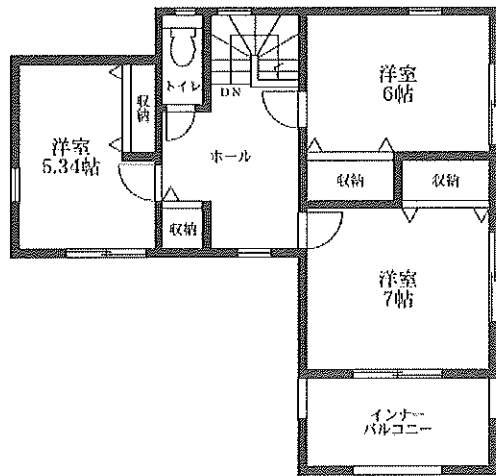

2 売一戸建住宅等

手付金保証該当物件の有無		有・無		物件登録番号 ※	
物件種目	新築一戸建て		●新築一戸建住宅 ②中古一戸建住宅 ③新築テラスハウス ④中古テラスハウス		
間取	(4) ①ワンルーム ②K ③DK ④LK ●LDK ⑥SK ⑦SDK ⑧SLK ⑨SLDK				
価格	1,980万円 ②号棟 (消費税を含む)			税額	
物件所在地	備前市伊部2280-1				コード
交通	JR赤穂線 伊部 駅より 徒歩 約 12 (分) m		バス停より 徒歩 約 (分) m		
土地面積	●公簿 ②実測 191.11㎡(57.81坪)		うち私道面積		
建物	構造	●木造 ②ブロック造 ③鉄骨造 ④軽量鉄骨造 ⑤RC ⑥SRC ⑦PC ⑧HPC ⑨その他			
	規模	①平屋建 ●複階数	築年数	令和 6年 9月	
	面積	延べ 108.47㎡(32.81坪)	1階54.65㎡	2階53.82㎡	
土地権利	●所有権 ②地上権 ③借地権 ④賃借権 ⑤一時使用 ⑥その他				
地目	●宅地 ②田 ③畑 ④山林 ⑤雑種地 ⑨その他				
都市計画	①市街化 ②調整 ●未線引 ④都計内 ⑤都計外				
用途地域	①1種低層 ②2種低層 ③1種中高層 ④2種中高層 ⑤1種 ⑥2種 ⑦準住居 ⑧近商 ⑨商業 ●準工 ⑩工業 ⑪工専 ⑫無指定				
建ぺい率	60%		容積率	200%	
他の法令上の制限	①防火地域 ②準防火地域 ③高度地区 ④高度利用地区 ⑤風致地区 ⑥仏教地区 ⑨その他				
地勢	●平坦 ②高台 ③低地 ④ひな段 ⑤傾斜地 ⑨その他				
環境	●住宅地 ②商業地 ③ビル街 ⑨その他				
現況	①所有者使用中 ●空家 ③賃貸中 ④未完成 (令和 年 月 予定)				
引渡	●即時 ②相談 ③指定有 (令和 年 月 頃)				
設備	●電気 ●上水道 ●下水道 ④浄化槽 ⑤汲取 ⑥側溝 ⑦都市ガス ●プロパンガス ⑨車庫 ⑩電話 ⑪冷房 ⑫暖房 ●給湯 (ガス・灯油・電気)				
接道方向	①北 ②北東 ③東 ④南東 ⑤南 ⑥南西 ●西 ⑧北西				
接道幅員	(西) 側幅員6.5m		公 私) 道に 西側		
角地	●非角地 ②角地 ③三方道路 ④四方道路 接道位置指定 ①有り ●なし				
備考	伊部小学校まで約1,100m、備前中学校まで約1,400m、コンビニまで約450m、スーパーまで約1,300m、病院まで約300m				